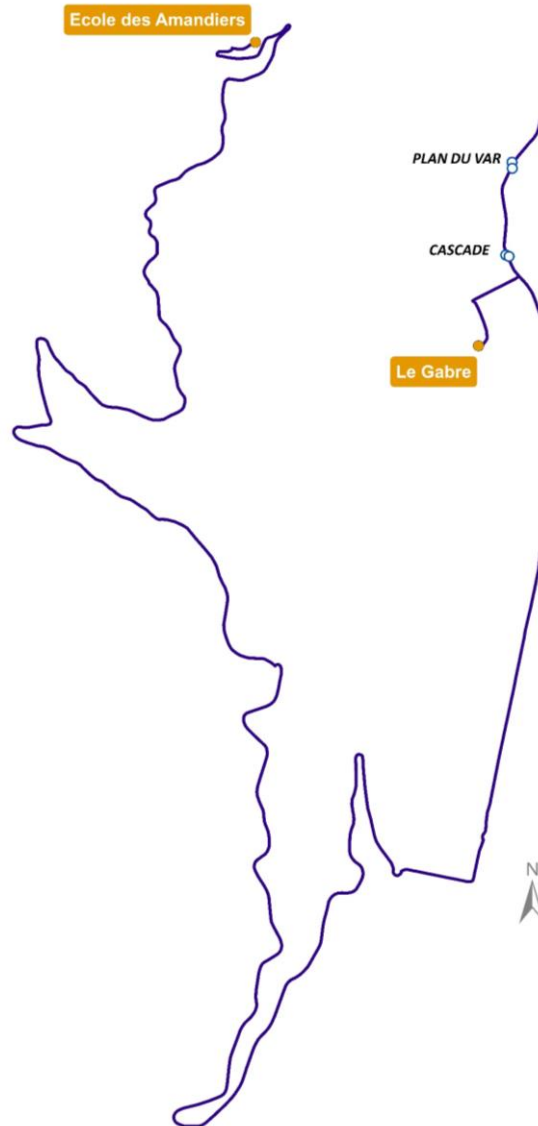

Je monte, je valide!

ALLER

Lundi, mardi, jeudi et vendredi en période scolaire

Le Gabre	07:55
Plan du Var	07:57
Cascade	07:58
Ecole des Amandiers - BONSON	08:20

RETOUR

Lundi, mardi, jeudi et vendredi en période scolaire

Ecole des Amandiers - BONSON	16:40
Plan du Var	16:55
Cascade	16:57
Le Gabre	17:02

- Itinéraires et horaires donnés à titre indicatif et susceptibles d'être modifiés
- Pas de service le mercredi

Votre véhicule en temps réel